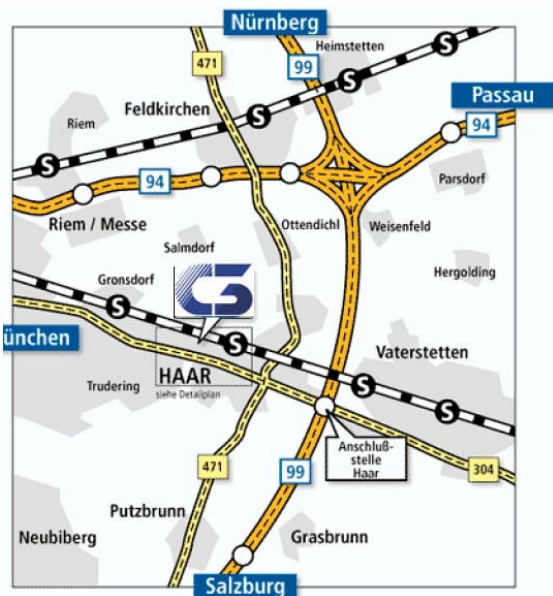

### mit dem Auto:

- von der A99:

Ausfahrt Haar, Richtung München, nach ca. 2 km an Ampelkreuzung bei „Accom Hotel“ rechts abbiegen, geradeaus bis zum Ende, rechts abbiegen und nächste Strasse (Sackgasse) links abbiegen ...

- aus München:

auf Kreiller Straße/Wasserburger Landstrasse (B 304) Richtung Wasserburg, in Haar an Ampelkreuzung bei „Accom Hotel“ links abbiegen, geradeaus bis zum Ende, rechts abbiegen und nächste Strasse (Sackgasse) links abbiegen ...

### mit öffentlichen Verkehrsmitteln (MVV):

- S-Bahnlinie S4:

Richtung Ebersberg, Haltestelle Haar, Bahnhof auf der Seite vom Bahnhofsgebäude und Kiosk verlassen, rechts über den gesamten Parkplatz und kleine Brücke, am Ludwig Beck Lager vorbei in die Peter-Henlein-Strasse ...